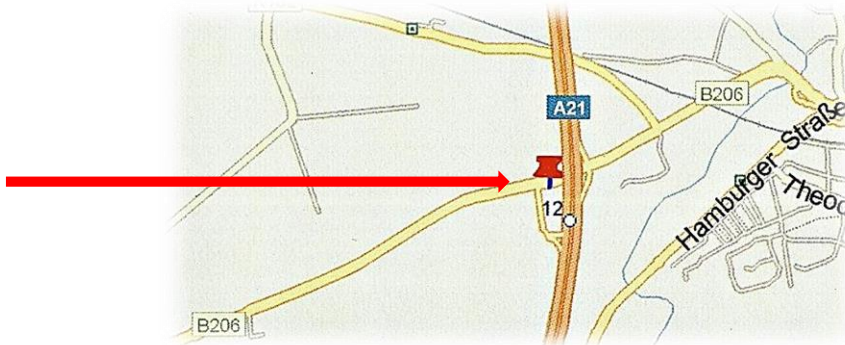

MP

Mario Porten

Meinen **Coachingraum** finden Sie im **LevoPark**, Bad Segeberg (ehem. Kaserne, B206 Bramstedter Landstr.100, 23795 Bad Segeberg).

Auf dem Gelände fahren Sie bitte die **erste Straße links** (Jaguarring). Das **Gebäude** befindet sich auf der **rechten Seite**. Direkt **gegenüber** finden Sie **zwei reservierte Parkplätze**, die **mit meinem Firmenlogo** gekennzeichnet sind.

Durch den **Seiteneingang** (Jaguarring 4) gelangen Sie zu mir in den **ersten Stock**.

Ich freue mich auf Sie!
Mario Porten 0172/4015835